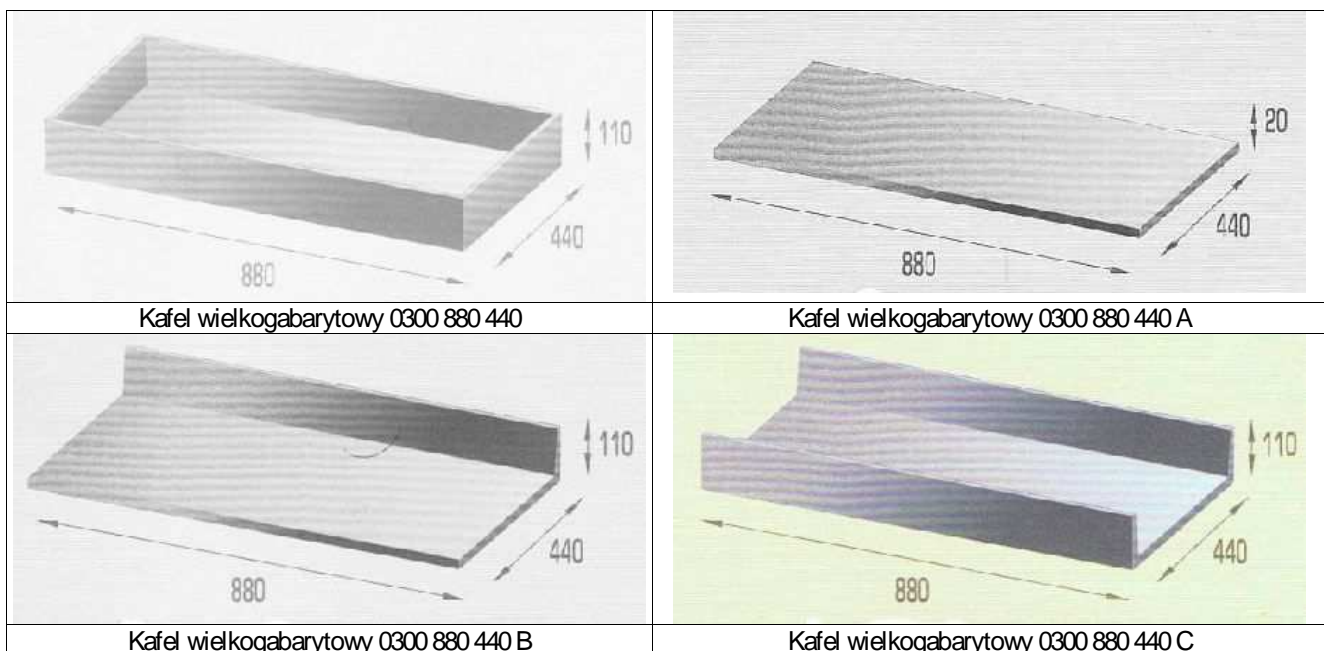

# KAFLE WIELKOGABARYTOWE

1

2

Kafel wielkogabarytowy 0300 880 440 D

Kafel wielkogabarytowy 0300 880 440 E

Kafel wielkogabarytowy 0300 880 440 H

Kafel wielkogabarytowy 0300 880 440 K

3

Kafel wielkogabarytowy 0300 880 440 L

Kafel wielkogabarytowy 0300 880 440 P

**Kafle wielkogabarytowe mogą być wykonane w poniższych kolorach.**

**Numery kolorów są podane pod każdym wzornikiem.**

**Prosimy pamiętać, że w zależności od komputera, ta sama barwa może być różnie wyświetlana na monitorze.**