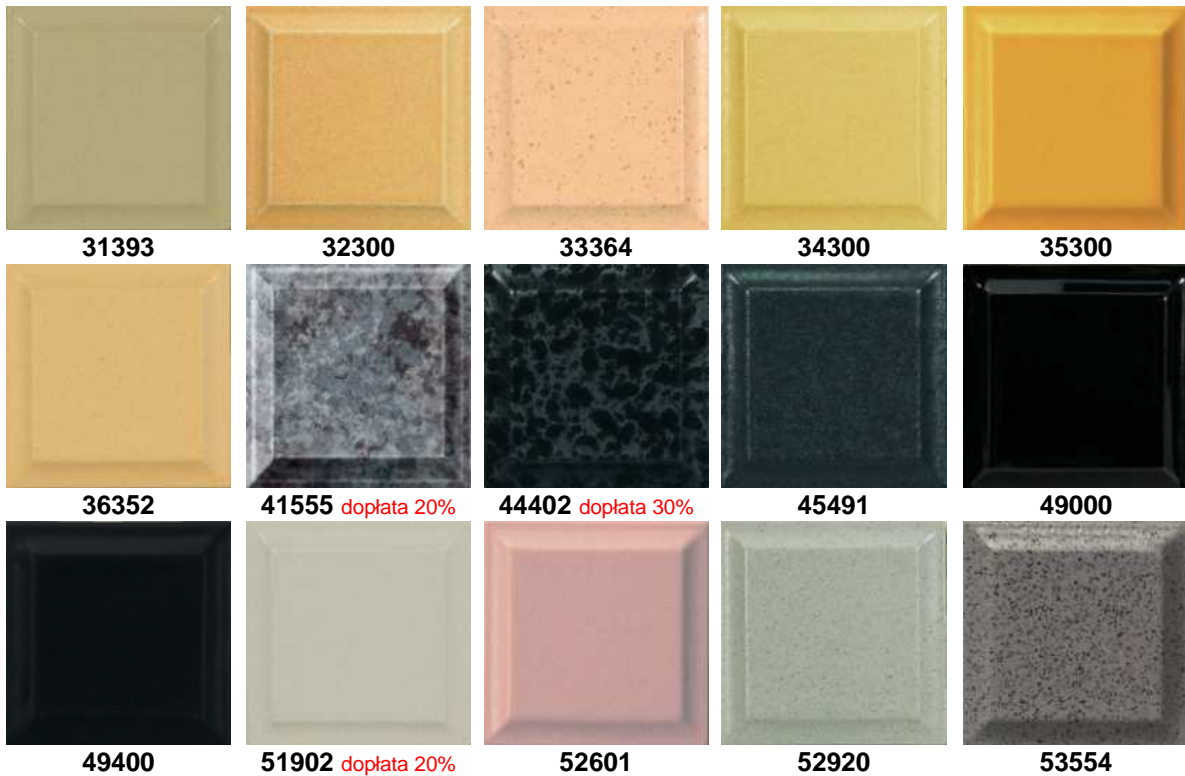

Kafel wielkogabarytowy 0300 880 440 L

Kafel wielkogabarytowy 0300 880 440 P

**Kafle wielkogabarytowe mogą być wykonane w poniższych kolorach.**

**Numery kolorów są podane pod każdym wzornikiem.**

**Prosimy pamiętać, że w zależności od komputera, ta sama barwa może być różnie wyświetlana na monitorze.**

**Dla niektórych kolorów stosowane są dopłaty - ich procentową wartość podajemy w tabeli.**

12101

13520

14610

15111

16590

4

5

6

7

8

**87863**

**90000**

**90002**

**90050**

**90901**