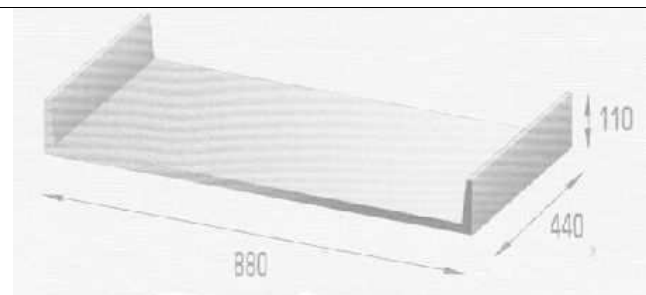

# KAFLE WIELKOGABARYTOWE

1

2

Kafel wielkogabarytowy 0300 880 440 D

Kafel wielkogabarytowy 0300 880 440 E

Kafel wielkogabarytowy 0300 880 440 H

Kafel wielkogabarytowy 0300 880 440 K

3

Kafel wielkogabarytowy 0300 880 440 L

Kafel wielkogabarytowy 0300 880 440 P

**Kafle wielkogabarytowe mogą być wykonane w poniższych kolorach.**

**Numery kolorów są podane pod każdym wzornikiem.**

**Prosimy pamiętać, że w zależności od komputera, ta sama barwa może być różnie wyświetlana na monitorze.**