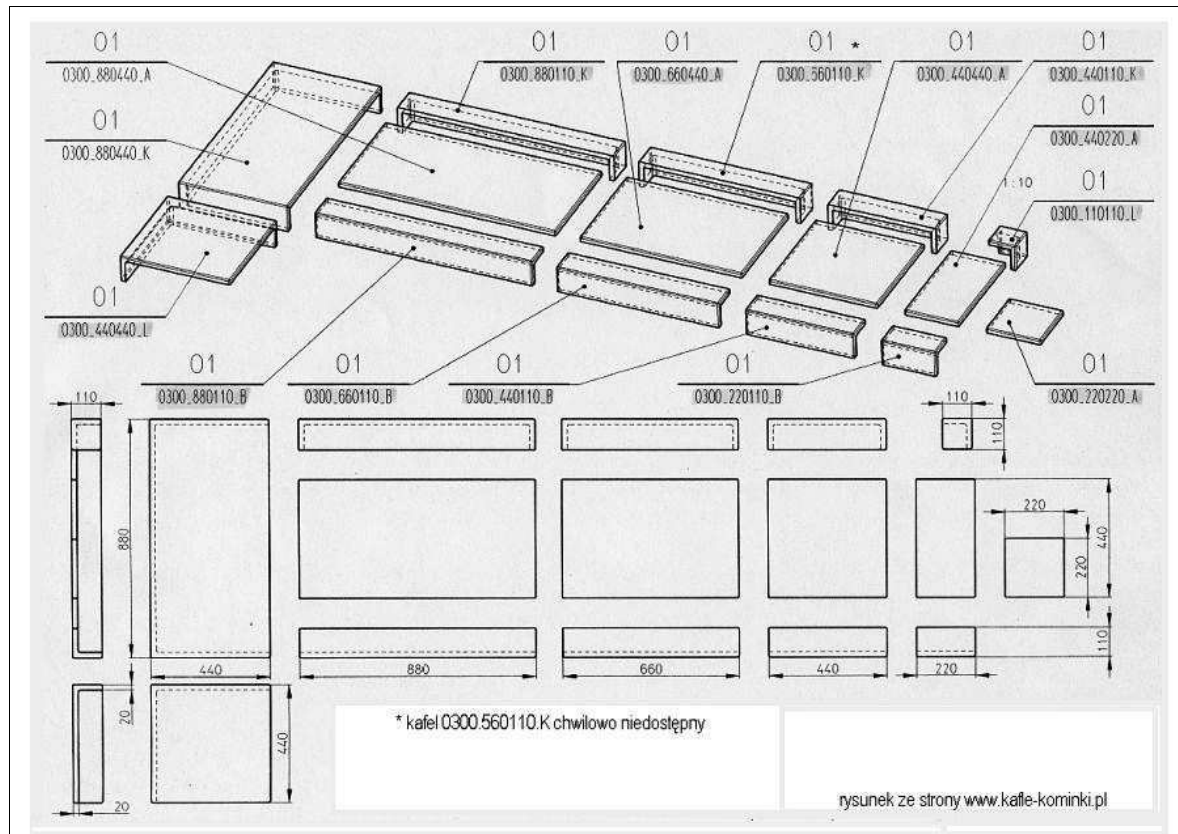

# KAFLE WIELKOGABARYTOWE

1

2

Kafel wielkogabarytowy 0300 880 440 D

Kafel wielkogabarytowy 0300 880 440 E

Kafel wielkogabarytowy 0300 880 440 H

Kafel wielkogabarytowy 0300 880 440 K

3

Kafel wielkogabarytowy 0300 880 440 L

Kafel wielkogabarytowy 0300 880 440 P

**Kafle wielkogabarytowe mogą być wykonane w poniższych kolorach.**

**Numery kolorów są podane pod każdym wzornikiem.**

**Prosimy pamiętać, że w zależności od komputera, ta sama barwa może być różnie wyświetlana na monitorze.**