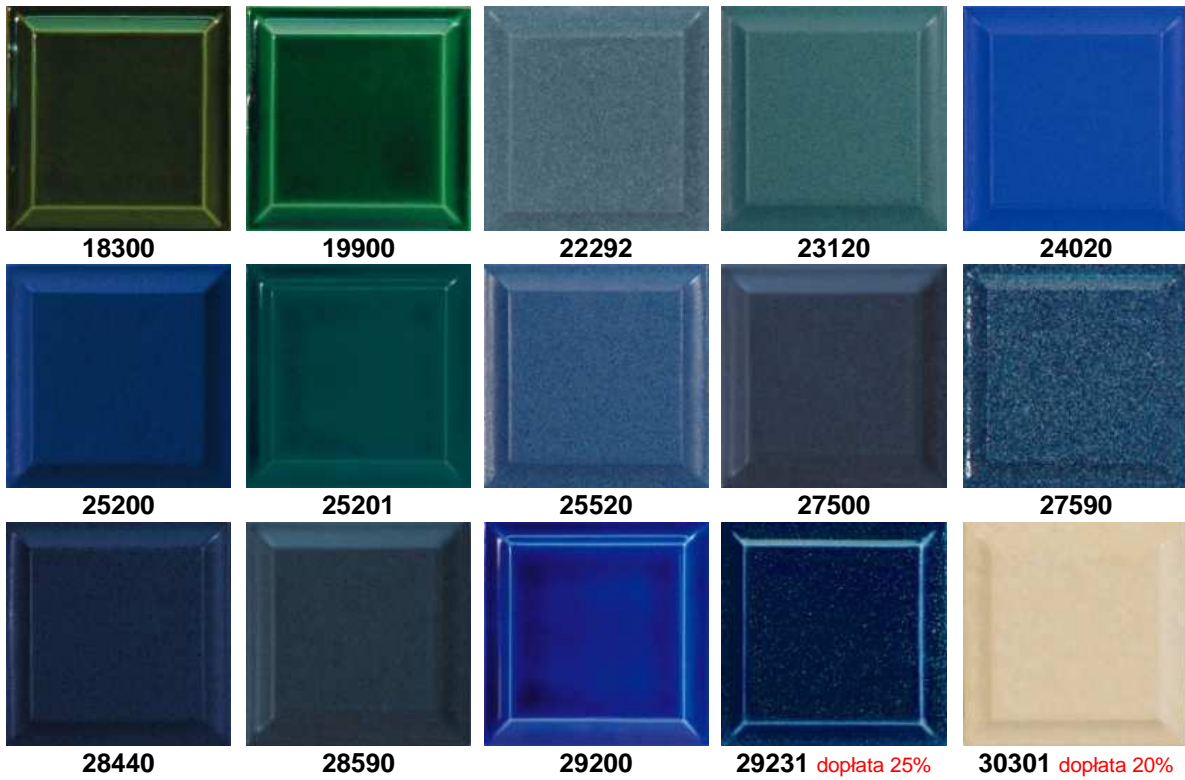

Kafel wielkogabarytowy 0300 880 440 L

Kafel wielkogabarytowy 0300 880 440 P

**Kafle wielkogabarytowe mogą być wykonane w poniższych kolorach.**

**Numery kolorów są podane pod każdym wzornikiem.**

**Prosimy pamiętać, że w zależności od komputera, ta sama barwa może być różnie wyświetlana na monitorze.**

**Dla niektórych kolorów stosowane są dopłaty - ich procentową wartość podajemy w tabeli.**

12101

13520

14610

15111

16590

4

5

6

7

8

**87863**

**90000**

**90002**

**90050**

**90901**